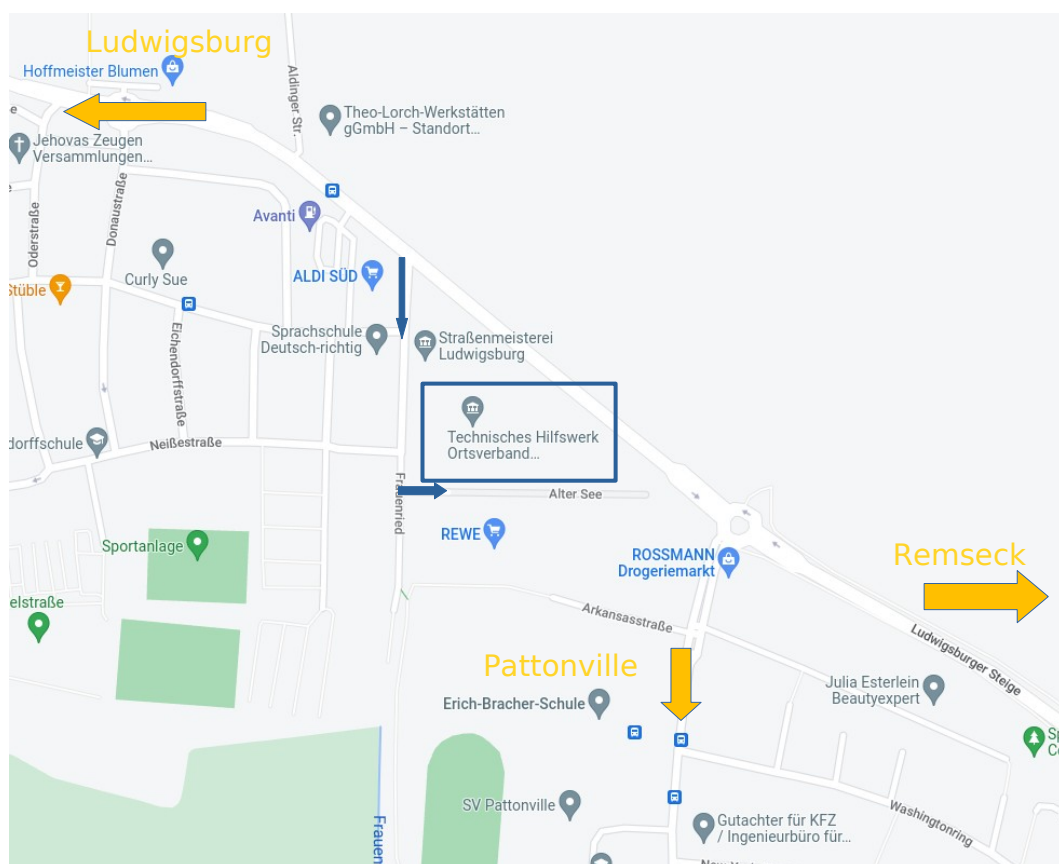

Bundesanstalt Technisches Hilfswerk (THW) Ortsverband Ludwigsburg

Anschrift:

Bundesanstalt Technisches Hilfswerk (THW)
Ortsverband Ludwigsburg

Alter See 18
71638 Ludwigsburg

[Google Maps](#)

Der Ortsverband befindet sich in Ludwigsburg Grünbühl, direkt an der Grenze zu Kornwestheim Pattonville. Daher ist bei manchen Navigationsgeräten ist die Anschrift nur unter Kornwestheim zu finden.

Bundesanstalt Technisches Hilfswerk (THW) Ortsverband Ludwigsburg

Parken

 **Parkfläche**

 **Sammelpunkt**